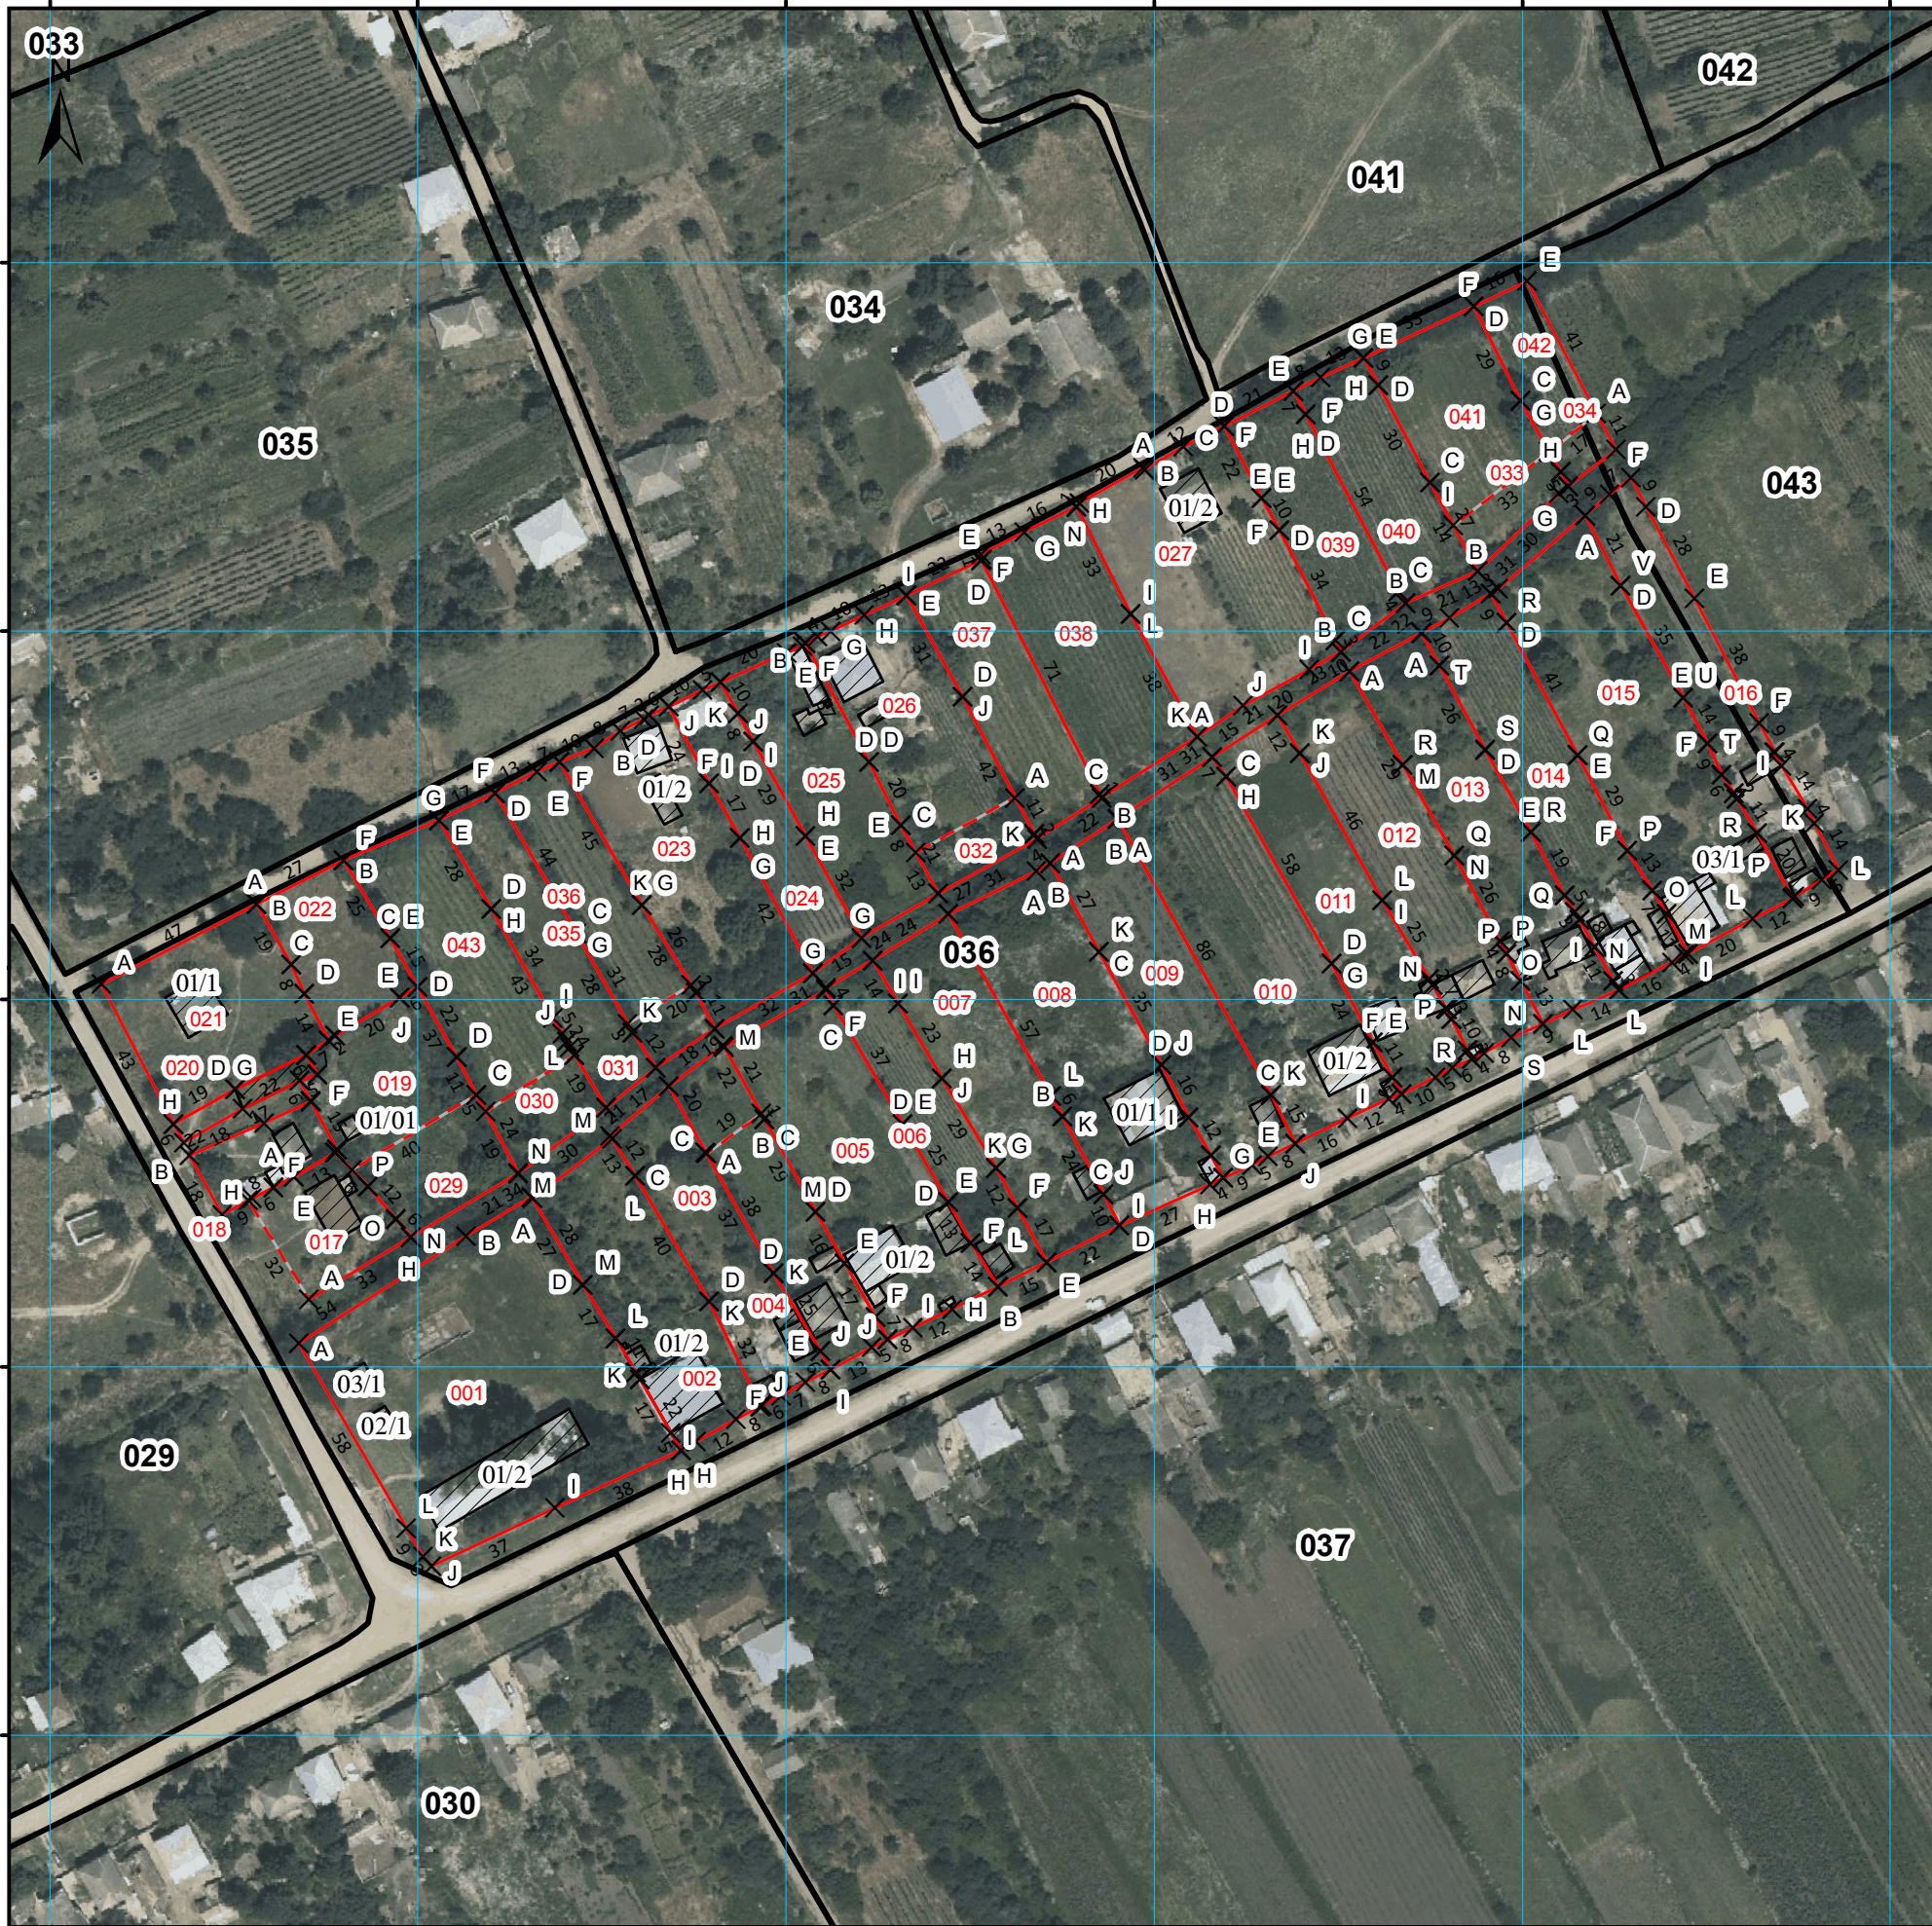

548900 549000 549100 549200 549300 549400

4609800
4609700
4609600
4609500
4609400

მისამართი	სახელმწიფო, მისამართი	ბლოკის ნომერი	036
დაინტერესდება	სასოფლო-სამეურნეო	ნაკვეთის რაოდენობა ბლოკში	35
პირობითი აღნიშვნები		საკადასტრო აღწერაზე უფლებამოსილი პირი	სახელი გვარი ხელმოწერა
<ul style="list-style-type: none"> X ნაკვეთის ნიშნული ნაკვეთის საზღვარი - ფიქსირებული ნაკვეთის საზღვარი - არაფიქსირებული ფაქტობრივი საზღვარი ფიქტიური საზღვარი ფიქტიური საზღვარი (შენიშნის ნიშნის/სართულიანობის) შენიშნული შენობა-ნაგებობა (შენიშნის ნიშნის/სართულიანობის) შენიშნული შენობა-ნაგებობა დაინტერესებული შენობა-ნაგებობა შეწესდეს შენობა-ნაგებობა სასოფლო-სამეურნეო ნაკვეთი სასოფლო-სამეურნეო ნაკვეთის თანმდევი წარწერილი ობიექტი 		თარიღი: 15. დეკემბერი, 2017 წ.	
		შენიშვნა:	
		სსიპსაქარო რემონტის მეთოდური სააგენტო	
		საქართველოს რეგისტრის მსახურის მსახური №2	
		საინჟინერო-კადასტროს სამსახური	
		info@napr.gov.ge	ტელ: (+995 32) 2 25 15 28

შენიშვნა

ნაკვეთის ნომერი	შენიშვნა	ნაკვეთის ფართობი
004	აღიარება	1249
005	თეიმურაზ ჯანაშიას უფლებამოსილება	2974
007	რუხინი არსნის ძე ლუგანაძის უფლებამოსილება	2216
008	ნიკო გობრიანი უფლებამოსილება	2964
017	ლუიზა აბაშიაშვილის უფლებამოსილება	920
018	თანასაკუთრება	609
019	აღიარება	1321
020	იაზო ალუაშვილის უფლებამოსილება	234
021	აღიარება	2017
029	აღიარება	880
030	აღიარება	525
031	აღიარება	274
032	აღიარება	390
033	აღიარება	399
034	აღიარება	175
035	თანასაკუთრება	1492
038	თანასაკუთრება	2163
039	თანასაკუთრება	1416
040	თანასაკუთრება	1403
043	აღიარება	2124
044	აღიარება	386

მასშტაბი 1:2,000
0 12.5 25 50 75 მეტრი

სახელმწიფო გეოდეზიური კოორდინატის სისტემა WGS_1984_UTM_Zone_38N