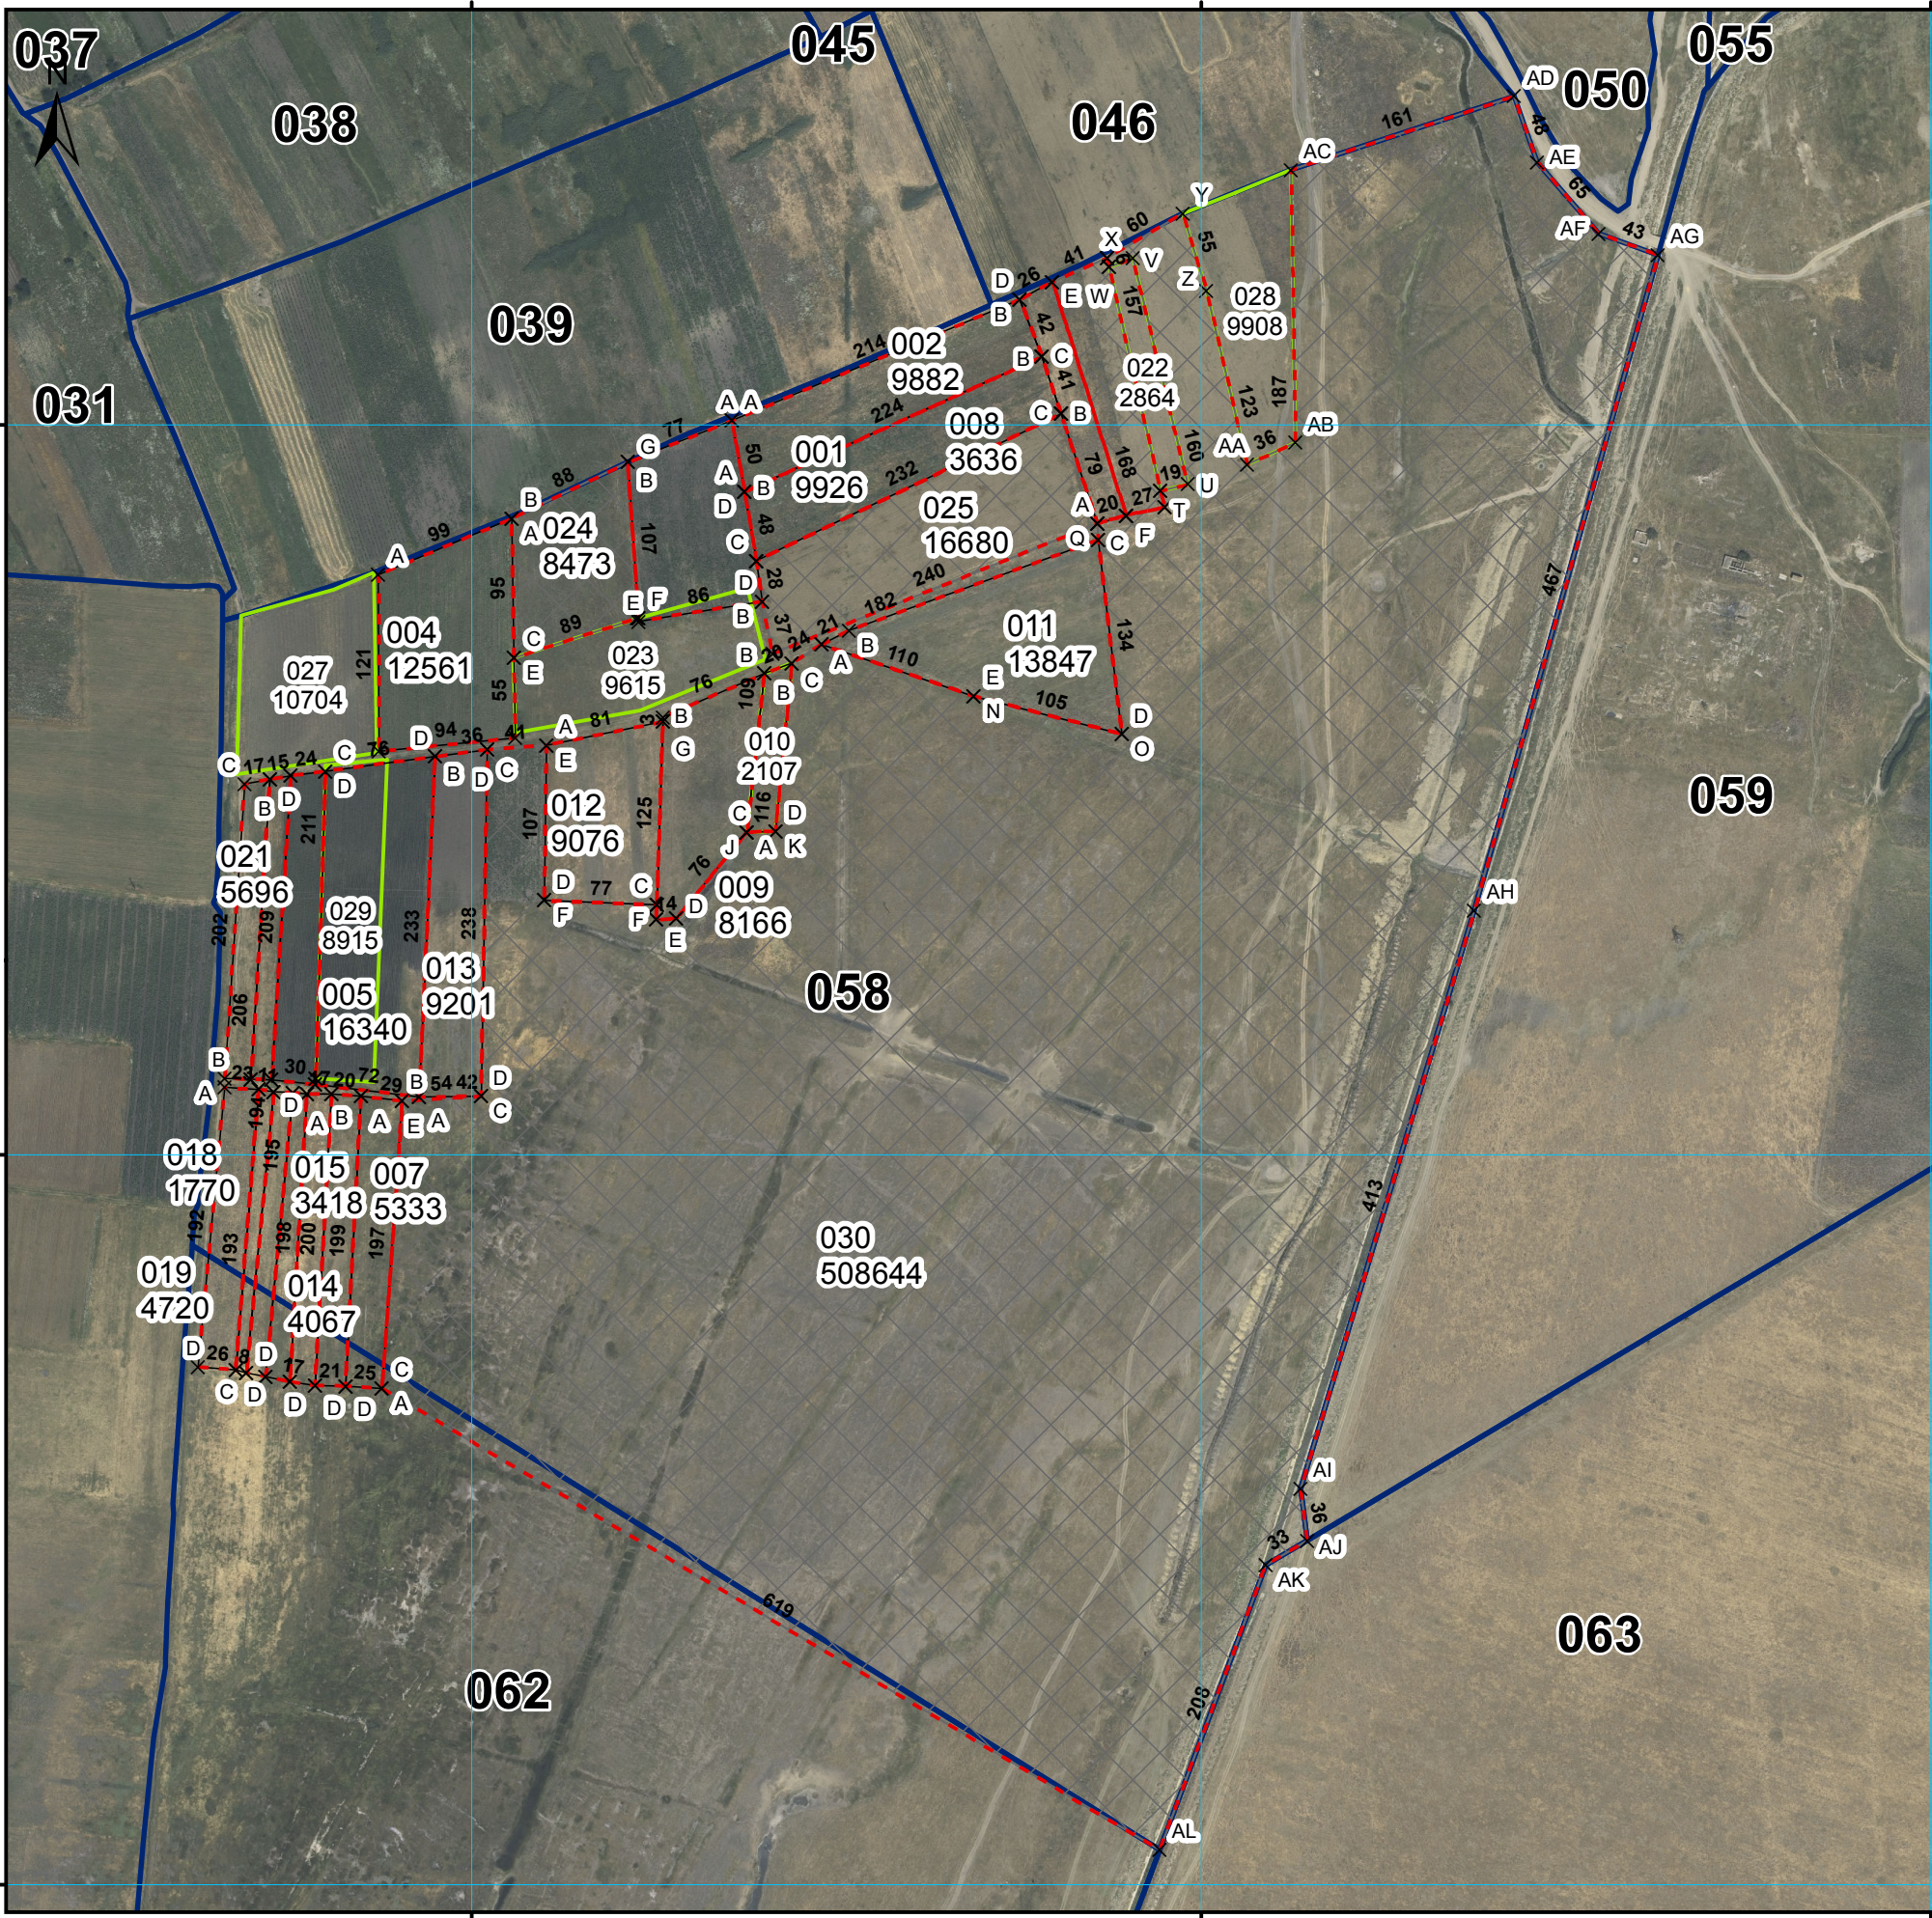

549500

550000

550500

მისამართი	საბარეკო/ფსონი/სამუშაო	ბლოკის ნომერი	058
დანიშნულება	სასოფლო-სამეურნეო	საკადასტრო აღწერაზე უფლებამოსილი პირი	სახელი გვარი სტამბოლი
<b>პირობითი აღნიშვნები</b> X ნაკვეთის ნიშნული --- ნაკვეთის საზღვარი - ფიქსირებული --- ნაკვეთის საზღვარი - არაფიქსირებული [ ] დაფარულია [ ] აშენებული შენობა-ნაგებობა (შენობის ნომერი/სართულიანობა) [ ] მშენებარე შენობა-ნაგებობა [ ] დანერგული შენობა-ნაგებობა [ ] მიწისქვეშა შენობა-ნაგებობა [ ] საზომბრე ნაკვეთი [ ] საზომბრე ნაკვეთის თანმდევი წერტილოვანი ობიექტი		საკომუნიკაციო ქს. ელექტრო ქს. გაზის ქს. სხვ. ტიპის/ტიპის დაზარალება	თარიღი: 19 დეკემბერი 2017 წ. შენიშვნა: სსიპსაჯარო რეესტრის ეროვნული სააგენტო ქალაქი თბილისი, სანაპიროს ქუჩა №2 საინჟინერო-კადრის განყოფილება აქტი: 202238621 info@napr.gov.ge ტელ: (+995 32) 2 25 15 28