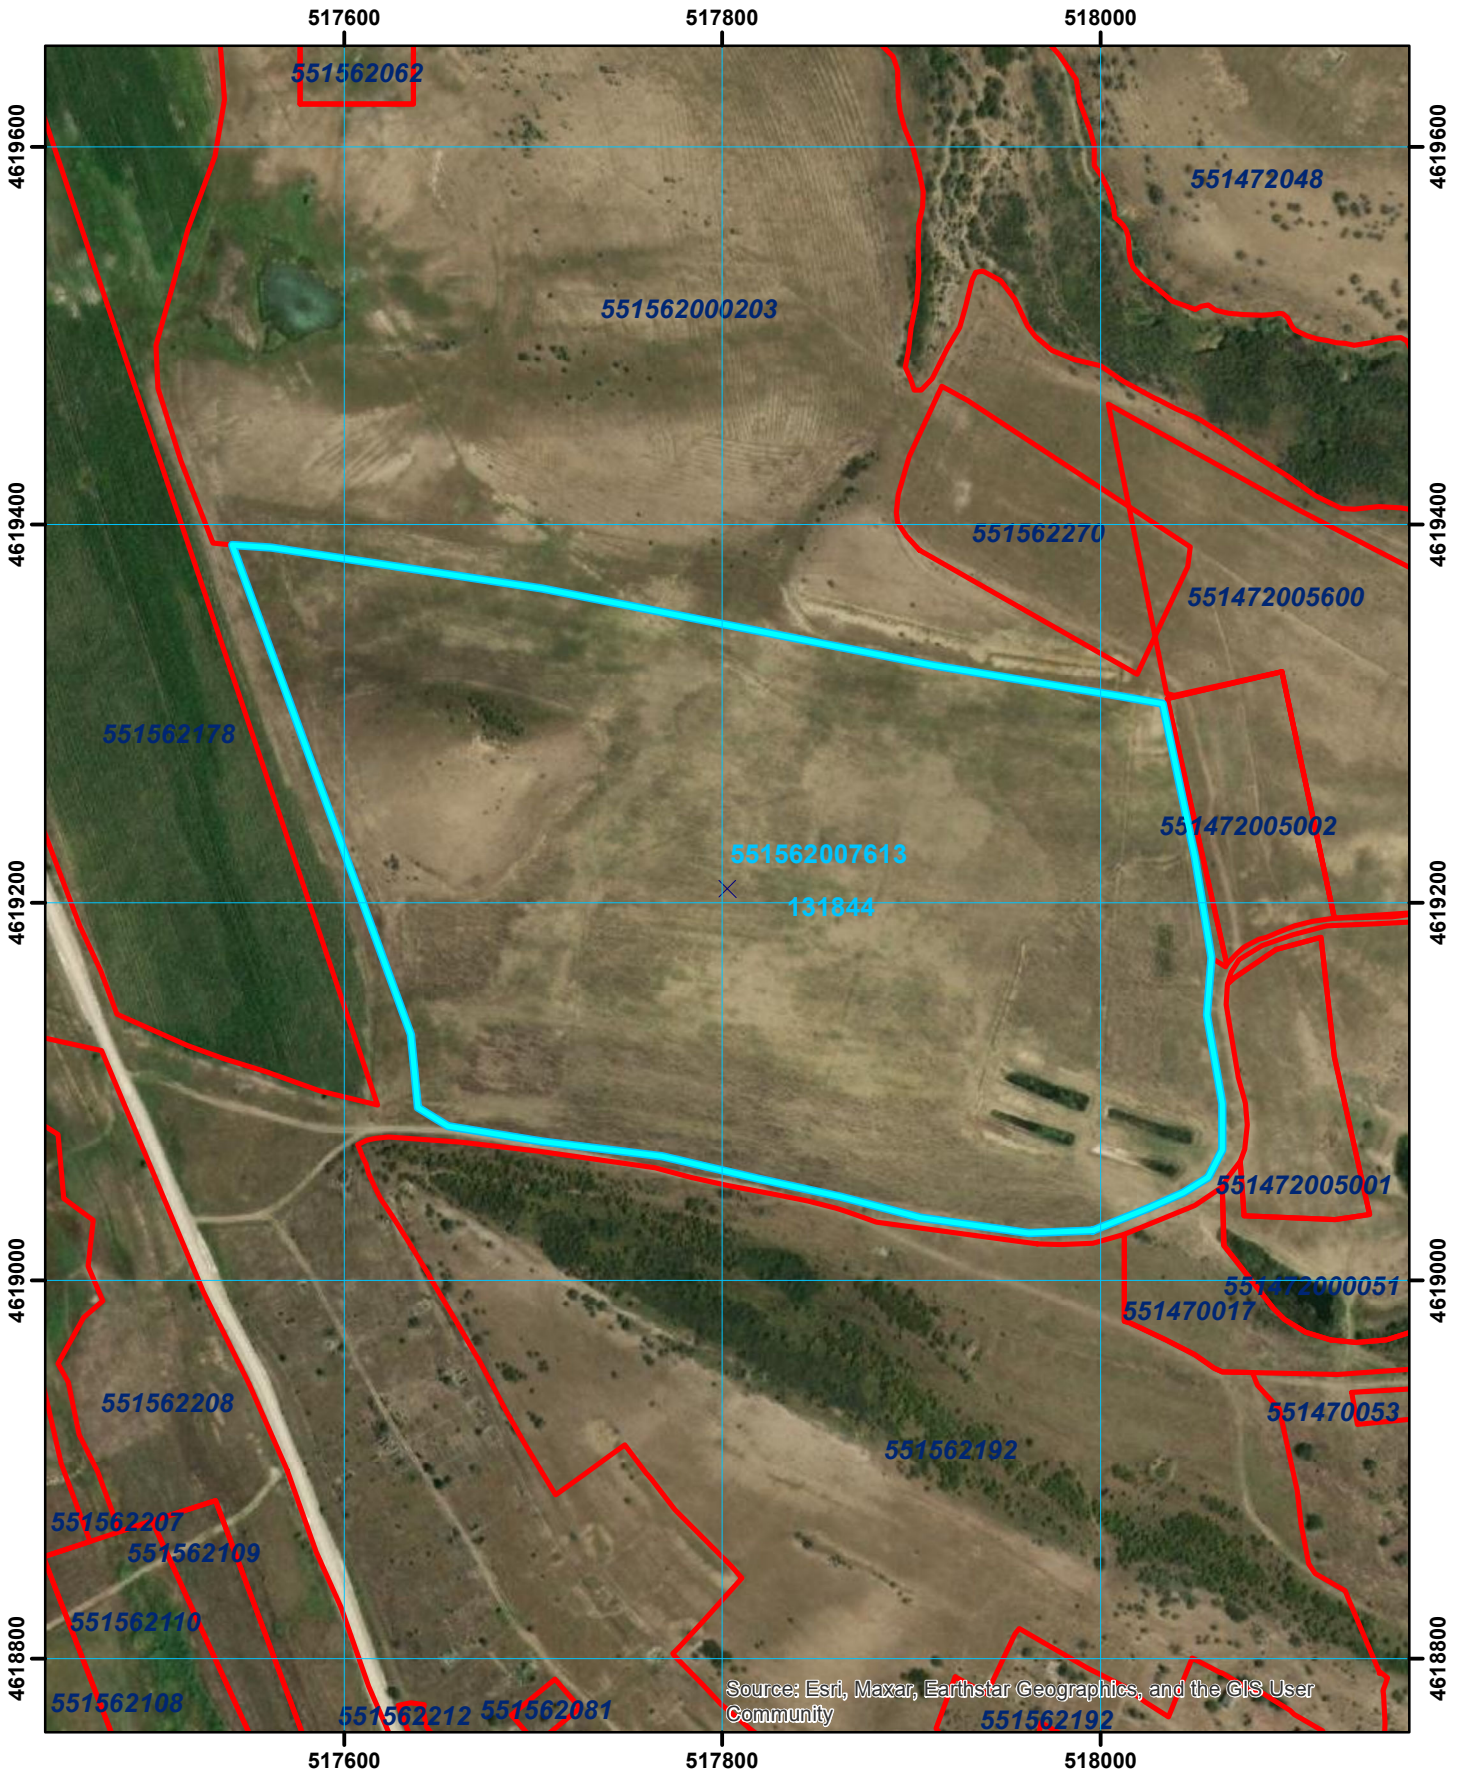

მ რ თ მ უ მ ტ მ

Source: Esri, Maxar, Earthstar Geographics, and the GIS User Community

1:4,000
მანშტაბი

სახელმწიფო გეოდეზიური
კოორდინატა სისტემა
WGS_1984_UTM_Zone_38N

მისამართი: საბარძოლ რ-60, სოფ. ხაშში